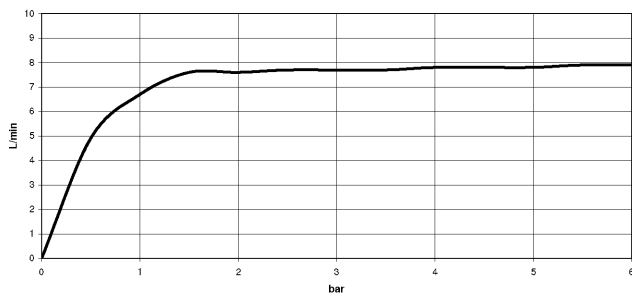

DORNBACHT YARRE Kopfbrause - Chrom

28 503 832

- Ausladung 180-210 mm
- Kugelgelenk 30° schwenkbar
- Normalstrahl
- mit Antikalk-System
- Brausekopf Ø 100 mm
- Rosette Ø 55 mm
- Anschluss 1/2"
- Durchfluss max. 6,8 l/min
- Rosette Ø 55 mm

	Chrom	28 503 832-00
	Soft Black	28 503 832-69

Durchflussdiagramm

Zertifikate

LGA_28661.

WRAS_240202028.